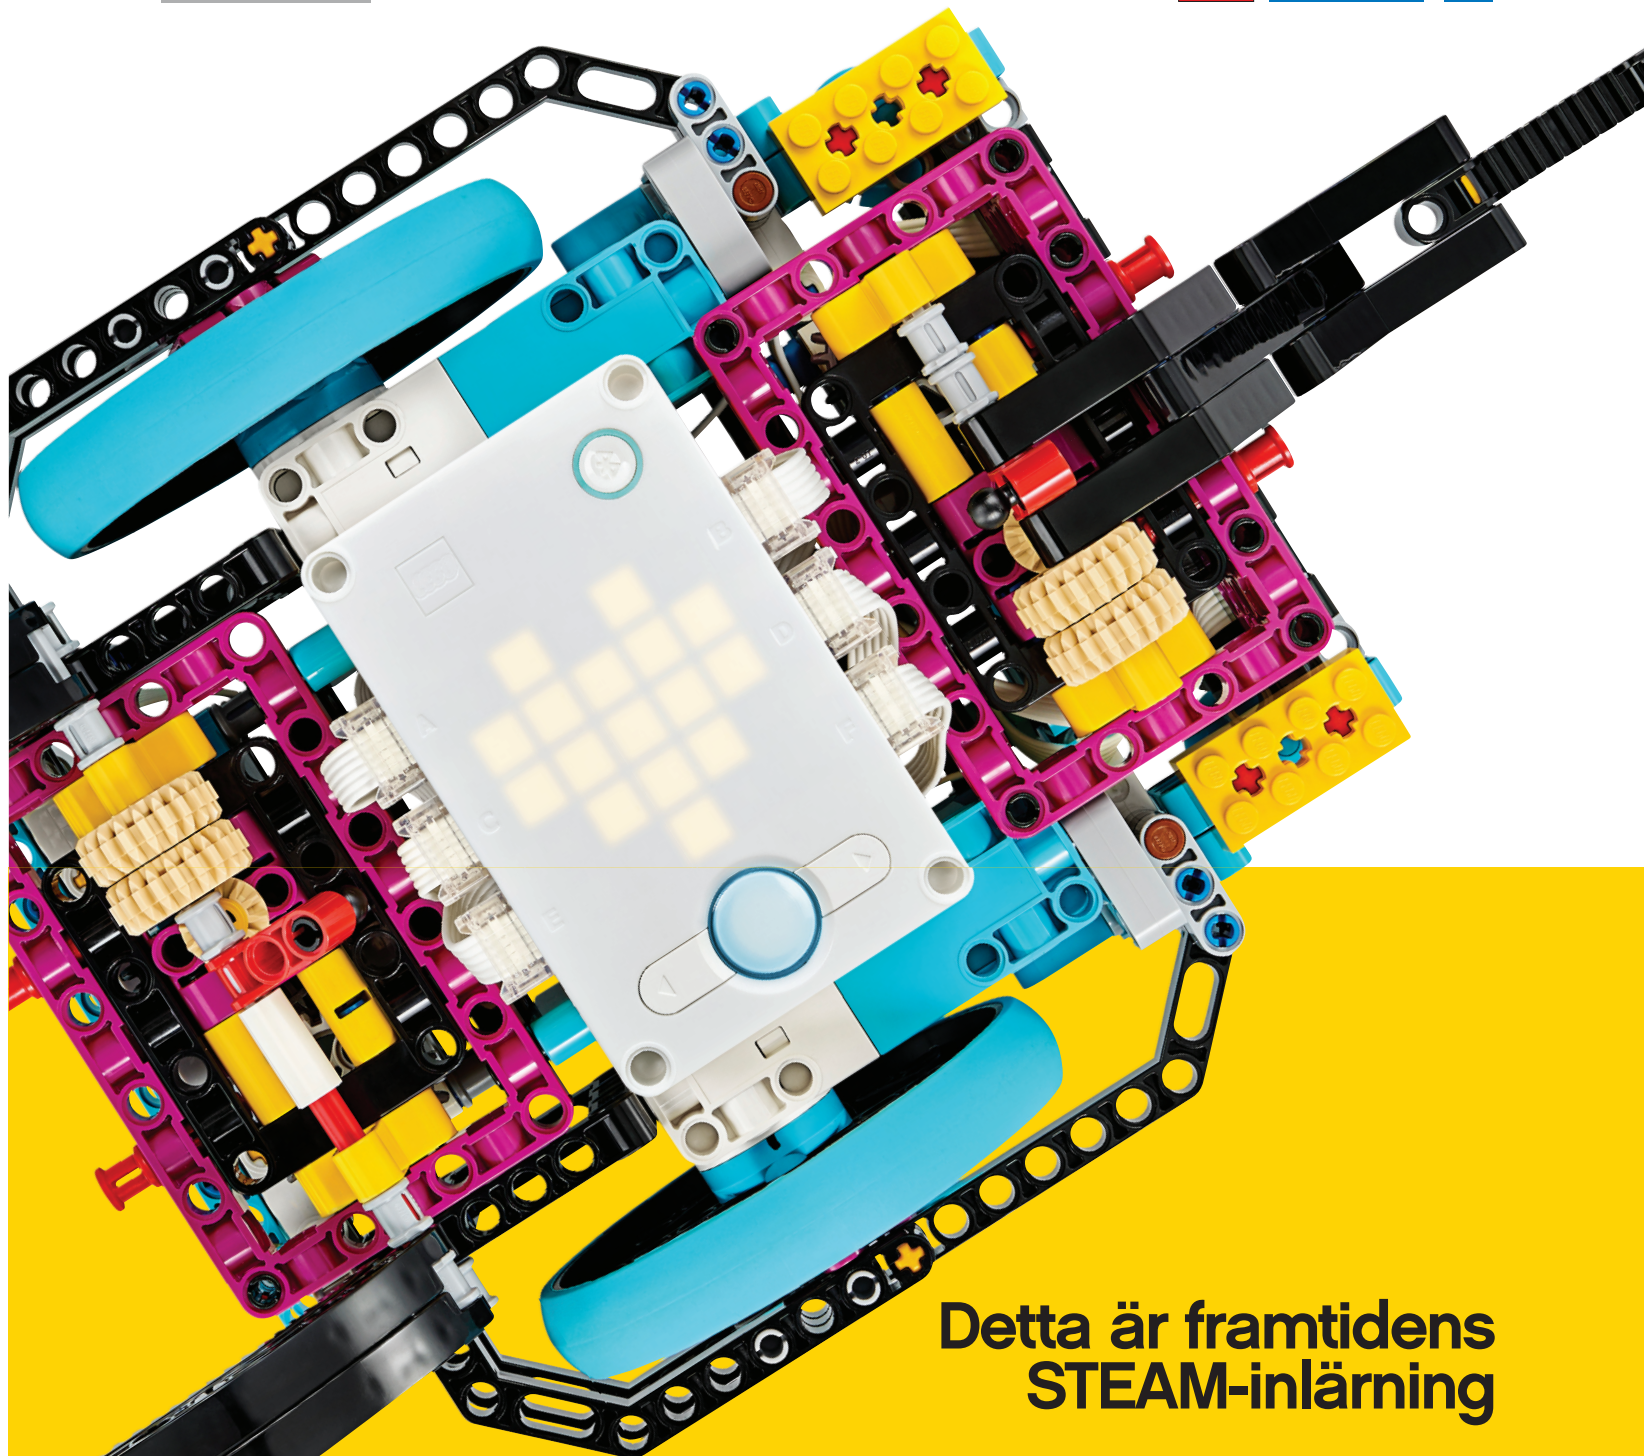

PARTNER
LOGO

Detta är framtidens STEAM-inlärning

Bygg upp självförtroende och stimulera STEAM-inlärning med LEGO® Education SPIKE™ Prime – en skalbar, intuitiv och anpassningsbar praktisk lösning för elever på mellan- och högstadiet.